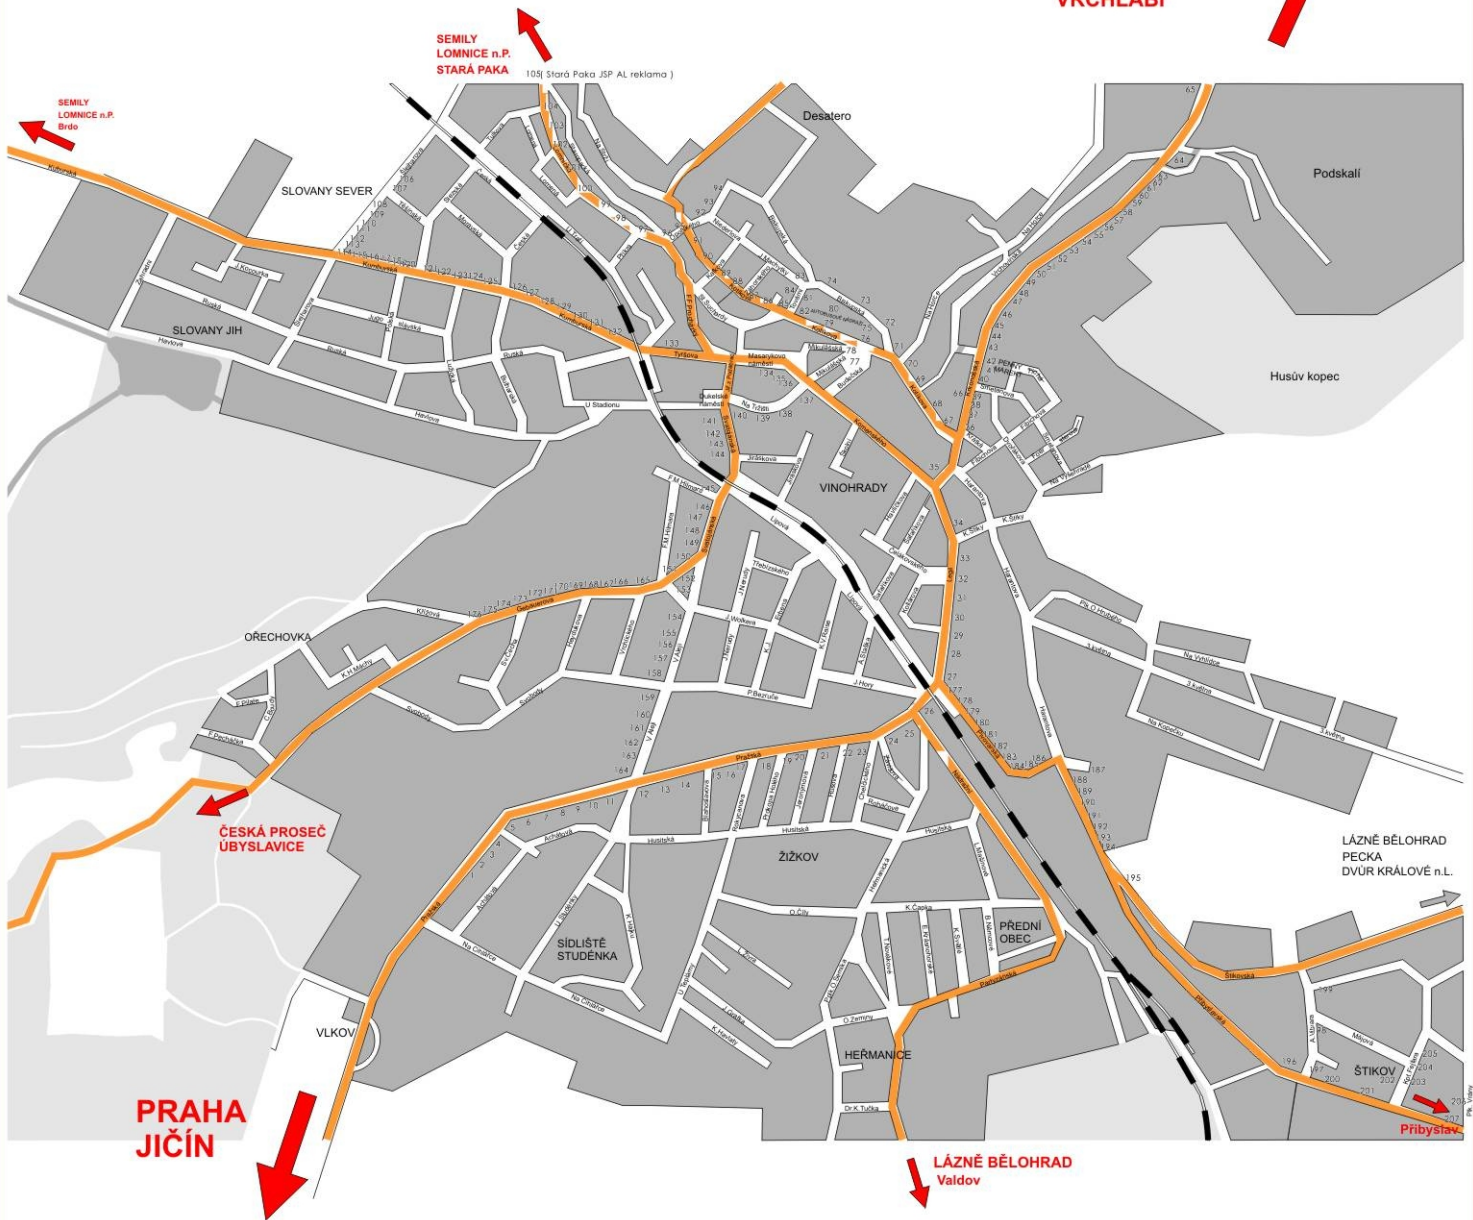

NS - Nová Paka

00000 zak

TRUTNOV
ŠPINDLERŮV MLÝN
VRCHLABÍ

PS-GRAPH

tel.: 493 534 571

www.psgraph.cz

info@psgraph.cz

Poznámky: